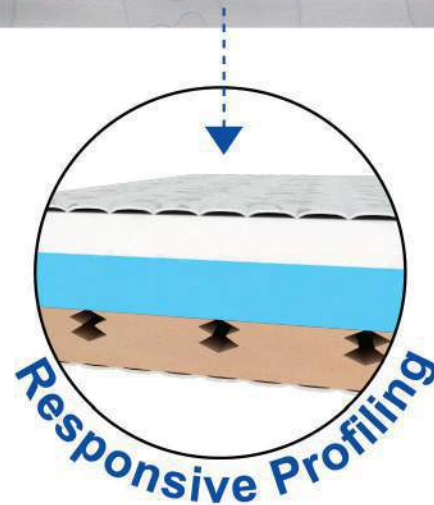

Pure Foam					
Grade	Nominal Density (kg/m ³)	Tensile Strength Kgf/cm ²	Elongation (%)	Hardness (kg/323cm ² at 50%)	Resilience
32 Cool Gel	32±2	Min. 1.0	> 130%	34±4	> 40%
40 Cool Gel	40±3	Min. 1.0	> 140%	36±4	> 40%
28FF	28±2	Min. 1.0	> 150%	32±4	> 30%
32FF	32±2	Min. 1.0	> 150%	34±4	> 30%
40FF	40±3	Min. 1.0	> 170%	36±4	> 40%
50FF	50±3	Min. 1.1	> 180%	38±4	> 40%
30 Soft	30±2	Min. 0.80	> 250%	12±4	> 40%